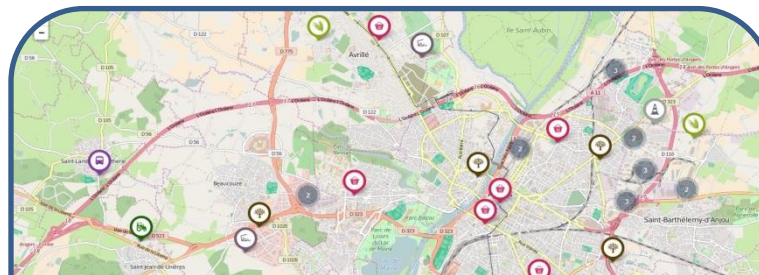

MISE EN PLACE D'UNE DÉMARCHE D'EXPÉRIMENTATION D' ÉCOLOGIE INDUSTRIELLE ET TERRITORIALE

Sur deux zones industrielles de Lourdes: ZI de Saux et ZI du Monge

TARBES-LOURDES-PYRÉNÉES
COMMUNAUTÉ D'AGGLOMÉRATION