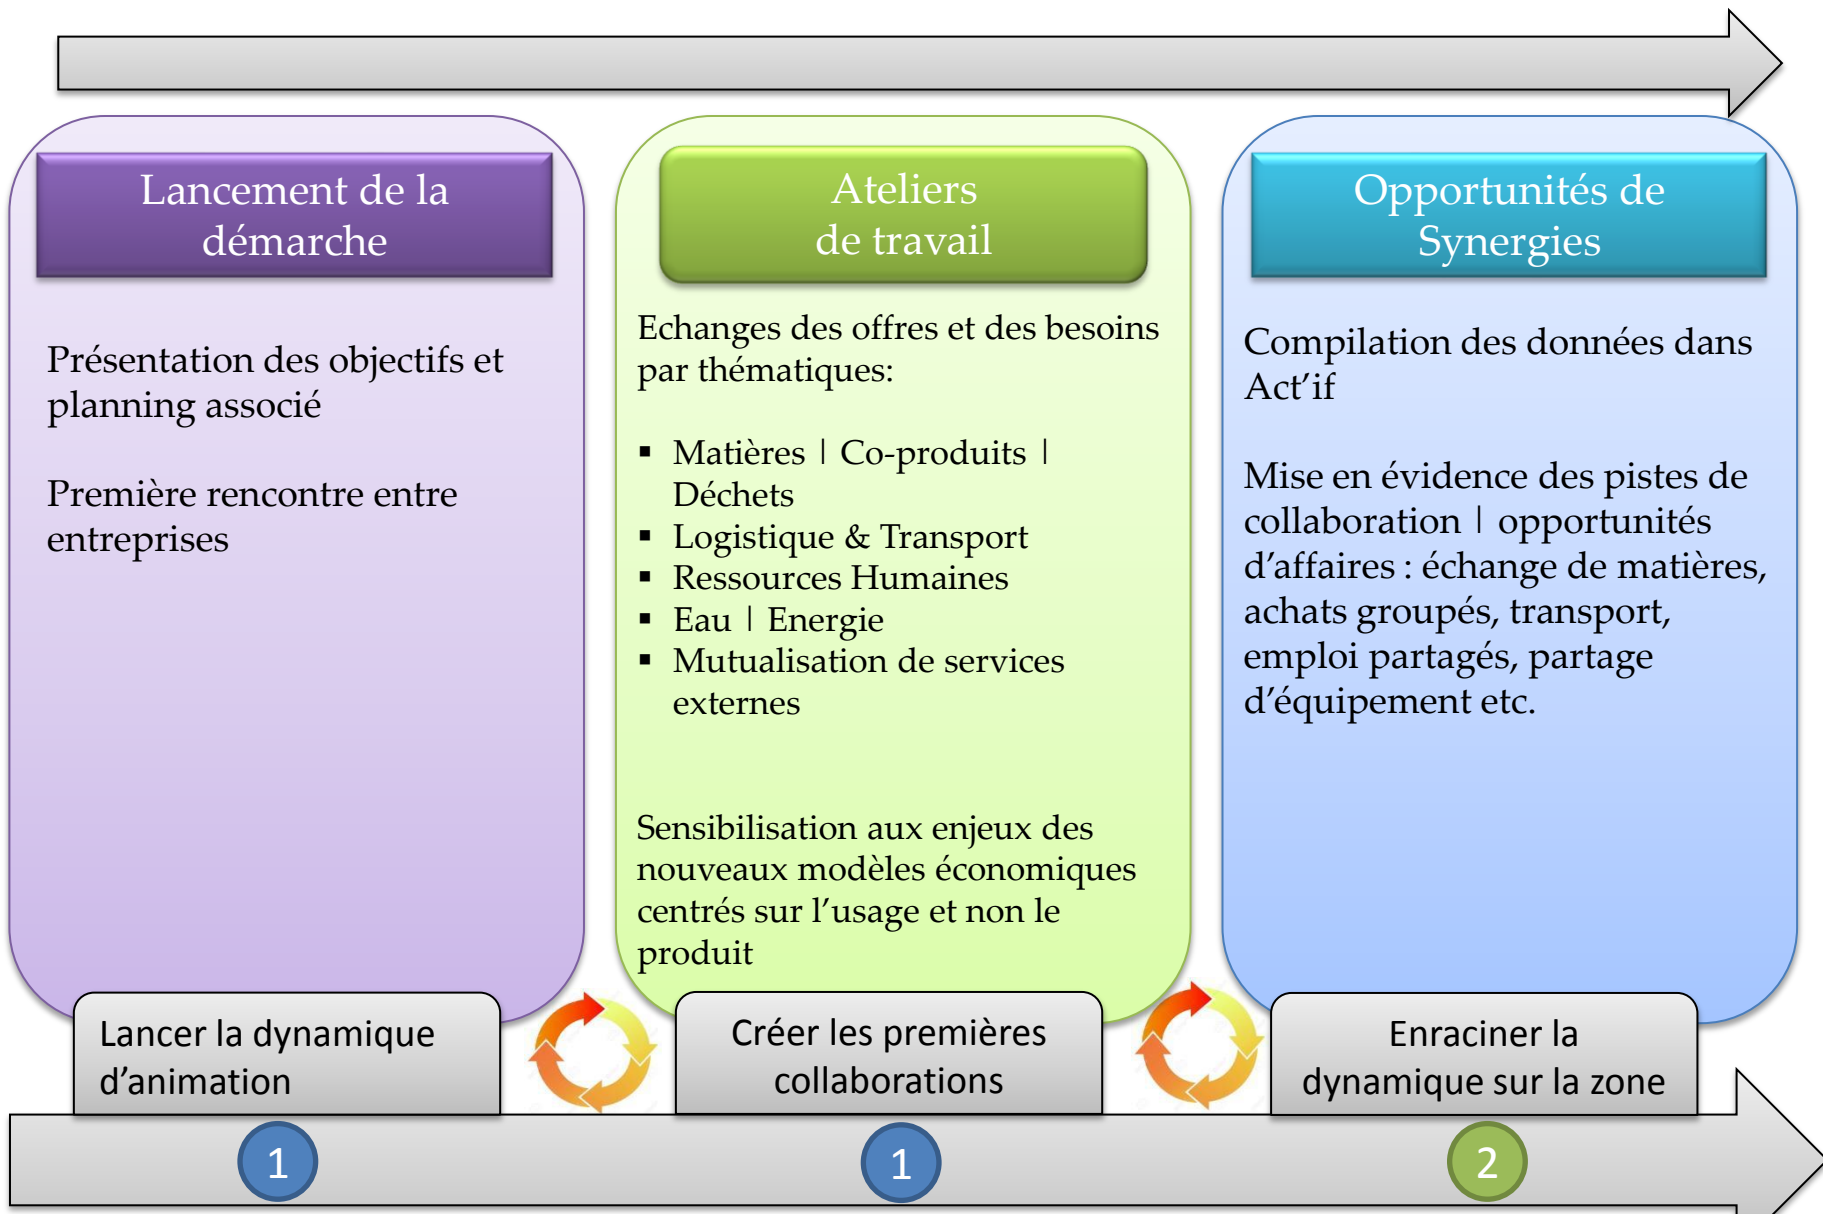

 CCI TARBES
ET HAUTES-PYRÉNÉES

Emilie LARROUQUE

Mise en commun de ressources entre entreprises, dans l'optique de créer des opportunités d'affaires permettant de générer des gains financiers et environnementaux.

Finalité de la démarche: créer des partenariats inter-entreprises à l'échelle d'un territoire

Ⓐ Partage Logistique & Mutualisation d'équipements:

- Infrastructures : bureaux, salles des réunions, hangars, terrain, chambre froide
- Transport: prêt de véhicule, partage de transport
- Equipements sous utilisés: outillage, machines spécifique, équipement d'entretien

Ⓐ Problématiques RH | Formation | Services : emploi partagé, prêt de salariés (saisonnalité) etc..

Ⓐ Groupements d'achats ou de collecte (touchent aussi les services): Contrôles, approvisionnement..

Ⓐ Echange de ressources : Matières premières, résidus de productions

Ⓐ Eau | Energie

Un potentiel de 50 entreprises

PERIMETRE DE L'EXPERIMENTATION

DÉROULEMENT DE LA DÉMARCHE

Lancement de la démarche

Présentation des objectifs et planning associé

Première rencontre entre entreprises